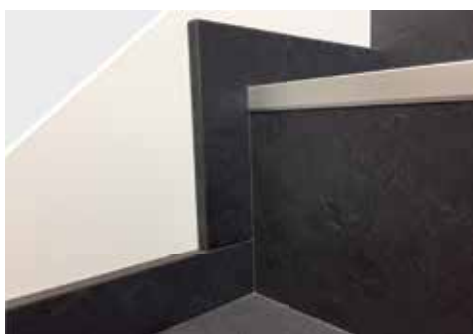

- Stufenbreiten 1600 mm, 2050 mm und 2600 mm
- stoßfrei & fugenfrei
- harmonische Übergänge zum weiterführenden Flurbereich
- nachhaltig und langlebig
- pflegeleicht
- Montageschnelligkeit – ohne spachteln, ohne schleifen
- durchgängige Begehbarkeit während der Montage
- geringe Lärmbelastigung

©Forbo Flooring GmbH

Zubehör

Trittstufen- und Setzstufenseitenblende

Bei seitlich offenen Treppenstufen ermöglicht dieses Zubehör einen perfekten Abschluß im kritischen Bereich.

Wisch- / Wandleiste

mit umlaufender dekorativer ABS-Kante. Dieses Produkt ist in allen Dekoren der natureline verfügbar. Somit erhalten Sie mit der trenovo Wisch- und Wandleiste einen perfekten Wandabschluss ohne aufwendige Spachtelarbeiten