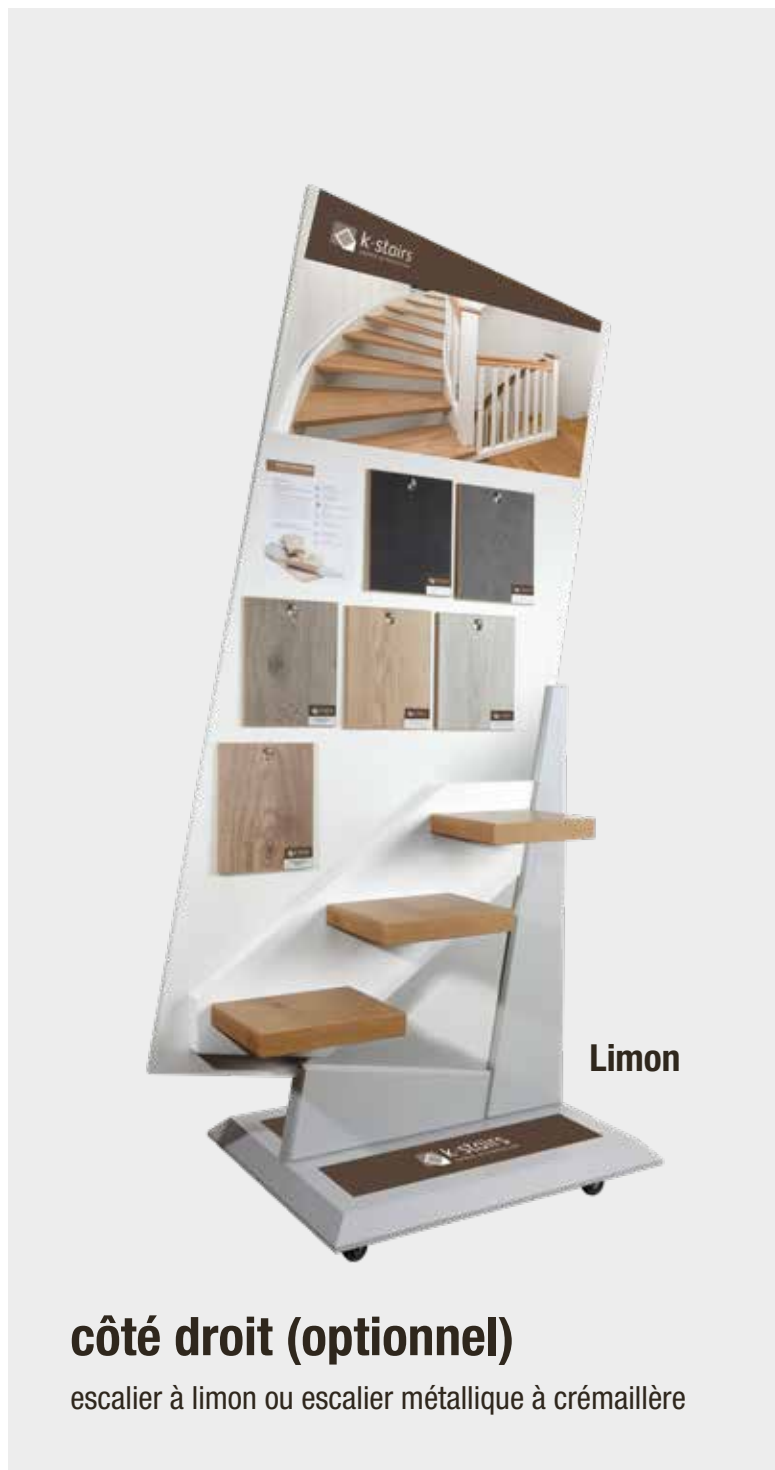

k-stairs

L'ESCALIER À LA PERFECTION

Catalogue de présentation

Businessline

k-stairs POS - Présentoirs

k-stairs – Voile

Businessline

k-stairs POS - Présentoirs

La voile Solution permet à vos clients de placer et d'échanger simplement les différents décors du présentoir sur les marches. Cette participation active leur facilitera les choix du décor final

Composition:

- escalier à limon HPL/acier de 3 marches,
- escalier à limon / à crémaillère de 3 marches,
- 12x panneaux décors,
- 1x porte-brochure

Dimension: Largeur 600 x Profondeur 1100 x hauteur 2050 mm sur 4 roulettes

Amortissement: remboursement des **450€** lorsqu'un chiffre d'affaires de **5.000€** est atteint sur une période de 3 ans

Homeline & Objectline

k-stairs POS - displays

k-stairs - tour pivotante

Un concept de présentation attractif combine de grands échantillons avec une présentation compacte. Meuble bas largeur 450 x Profondeur 520 x hauteur 1050 mm, inclus module 1470 mm, support sur 4 roulettes, module escalier sur plateau tournant, module escalier amovible pour une présentation chez le client.